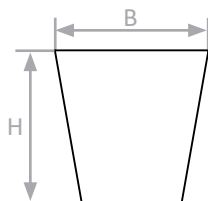

# YV-L

Guida e profili PVC-PU / PVC-PU runners profiles

## Dimensioni profili / profiles dimensions

Valore / value		
B	mm	8
H	mm	5

## Caratteristiche profili / profiles characteristics

	Um	Norme / norms	Valore / value
Polimero / compound			PVC
Colore / colour			bianco / white <input checked="" type="checkbox"/>
			blu / blue <input type="checkbox"/>
			azzurro / light blue <input type="checkbox"/>
			verde / green <input checked="" type="checkbox"/>
			trasparente / transparent <input type="checkbox"/>
Tipo guida / type runner			liscia / smooth
 Ø tamburo appl. lato scorrimento / Ø pulley appl. on bottom cover	mm		50
 Ø tamburo appl. lato portante / Ø pulley appl. on top cover	mm		100
 Ø tamburo appl. trasversale / Ø pulley appl. trasversal	mm		40